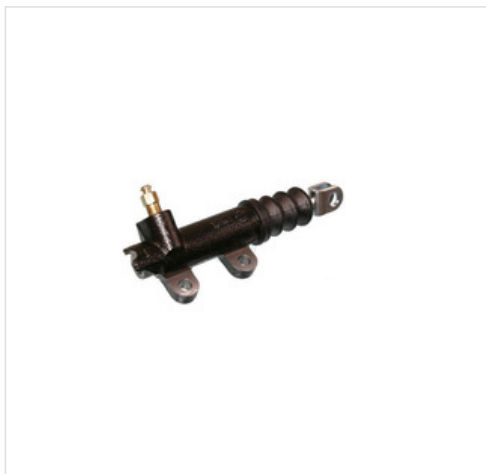

## 71247 A.B.S. Siłownik sprzęgła A.B.S. 71247

### Siłownik sprzęgła A.B.S. 71247

Producent: A.B.S.

Kod produktu: 71247

Jednostka: szt.

Cena: **64** zł z VAT/szt.

Cena i dostępność może ulec zmianie

[Sprawdź aktualną cenę online »](#)

image not found or type unknown

#### Specyfikacja części

**Siłownik sprzęgła A.B.S. 71247** (71247), firmy **A.B.S.**

#### Informacje

- Średnica 1 / Średnica 2 [mm]: **20.64**
- Liczba otworów do mocowania: **2**
- Ciężar [kg]: **0,284**
- Materiał: **Żeliwo**
- Rozstaw trzpieni mocujących [mm]: **46,5**
- Ciężar [kg]: **0,48**