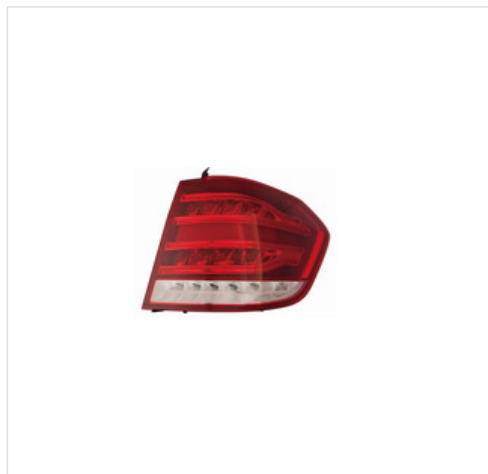

## 440-1997L-AE ABAKUS Lampa tylna zespolona ABAKUS 440-1997L-AE

### Lampa tylna zespolona ABAKUS 440-1997L-AE

Producent: ABAKUS

Kod produktu: 440-1997L-AE

Jednostka: szt.

Cena: **600** zł z VAT/szt.

Cena i dostępność może ulec zmianie

[Sprawdź aktualną cenę online »](#)

### Specyfikacja części

Lampa tylna zespolona ABAKUS 440-1997L-AE (440-1997L-AE), firmy **ABAKUS**