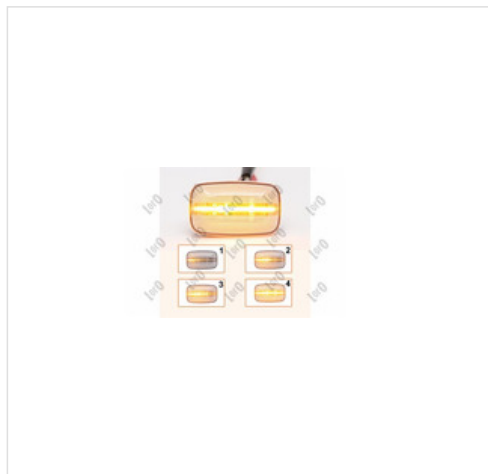

image not found or type unknown

Sklep z częściami samochodowymi nr 1

image not found or type unknown

22 884 65 45

image not found or type unknown

bok@iparts.pl

L37-140-007LED-D ABAKUS Zestaw kierunkowskazów ABAKUS L37-140-007LED-D

Zestaw kierunkowskazów ABAKUS L37-140-007LED-D

Producent: ABAKUS

Kod produktu: L37-140-007LED-D

Jednostka: szt.

Cena: **71** zł z VAT/szt.

Cena i dostępność może ulec zmianie

[Sprawdź aktualną cenę online »](#)

image not found or type unknown

Specyfikacja części

Zestaw kierunkowskazów ABAKUS L37-140-007LED-D (L37-140-007LED-D), firmy **ABAKUS**

Informacje

- Lokalizacja w aucie: **Z obu stron**
- Rodzaj lampy: **LED**
- Kolor szkła reflektora: **Przezroczysty**
- Dynamiczny: