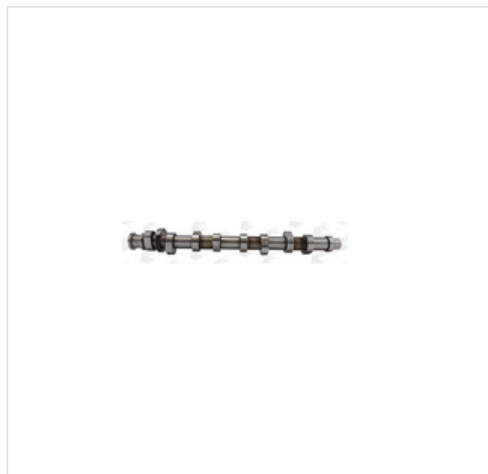

image not found or type unknown

Sklep z częściami samochodowymi nr 1

image not found or type unknown
22 884 65 45

image not found or type unknown
bok@iparts.pl

CAM745 AE Wałek rozrządu AE CAM745

Wałek rozrządu AE CAM745

Wałek rozrządu AE CAM745 (CAM745), firmy **AE**

Informacje

- Materiał: **Stal**

Opinie o produkcie

image not found or type unknown

[Sprawdź opinie o części innych klientów](#)

Montowane w autach

Audi	A4 B6 (8E2) , A4 B7 Avant (8ED) , A3 Sportback (8PA) , A4 B5 Avant (8D5) , A3 (8P1) , A3 (8L1) , A4 B5 (8D2) , A3 (8P1) , A3 Sportback (8PA) , A4 B7 (8EC) , A4 B6 Avant (8E5) , A3 kabriolet (8P7)
Seat	ALTEA (5P1) , LEON (1P1) , LEON (1M1) , LEON (1P1) , EXEO (3R2) , ALTEA XL (5P5, 5P8) , ALTEA XL (5P5, 5P8) , TOLEDO III (5P2) , ALTEA (5P1) , ALTEA (5P1) , LEON (1P1) , ALTEA XL (5P5, 5P8) , EXEO ST (3R5)

www.iparts.pl

Copyright © Sp. z o.o.
Wszelkie prawa zastrzeżone

CAM745 AE Wałek rozrządu AE CAM745

Montowane w autach

Skoda	OCTAVIA II (1Z3) , OCTAVIA I (1U2) , OCTAVIA II Combi (1Z5) , OCTAVIA I Combi (1U5) , OCTAVIA II (1Z3) , OCTAVIA II (1Z3) , OCTAVIA II Combi (1Z5) , OCTAVIA II Combi (1Z5)
Vw	CADDY III nadwozie wielkoprzestrzenne (MPV) (2KB, 2KJ, 2CB, , CADDY III nadwozie wielkoprzestrzenne (MPV) (2KB, 2KJ, 2CB, , BORA Variant (1J6) , PASSAT B5.5 (3B3) , PASSAT B5.5 Variant (3B6) , NEW BEETLE (9C1, 1C1) , GOLF IV Variant (1J5) , GOLF PLUS V (5M1, 521) , PASSAT B6 (3C2) , GOLF V (1K1) , BORA I (1J2) , CADDY III Nadwozie pełne/minivan (2KA, 2KH, 2CA, 2CH) , CADDY III Nadwozie pełne/minivan (2KA, 2KH, 2CA, 2CH) , GOLF IV (1J1) , GOLF VI Variant (AJ5) , GOLF VI Variant (AJ5) , GOLF VI Variant (AJ5) , TOURAN (1T1, 1T2) , GOLF PLUS V (5M1, 521) , GOLF PLUS V (5M1, 521) , PASSAT B6 Variant (3C5) , GOLF V (1K1) , TOURAN (1T1, 1T2) , NEW BEETLE kabriolet (1Y7) , GOLF V Variant (1K5) , JETTA III (1K2) , GOLF VI (5K1) , GOLF VI (5K1) , GOLF VI (5K1)