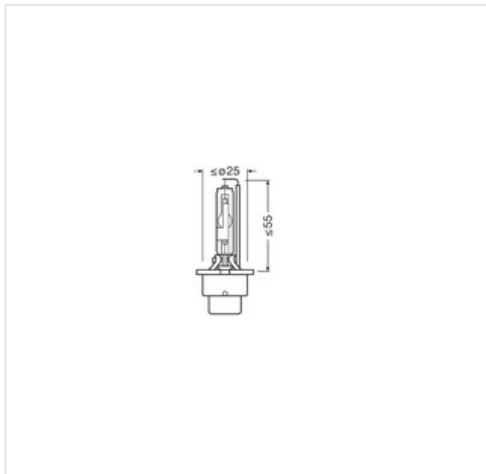

image not found or type unknown

Sklep z częściami samochodowymi nr 1

image not found or type unknown
22 884 65 45

image not found or type unknown
bok@iparts.pl

66440XNN-HCB AMS-OSRAM Żarówka reflektora AMS-OSRAM 66440XNN-HCB

Żarówka reflektora AMS-OSRAM 66440XNN-HCB

Producent: AMS-OSRAM

Kod produktu: 66440XNN-HCB

Jednostka: szt.

Cena: **679** zł z VAT/szt.

Cena i dostępność może ulec zmianie

[Sprawdź aktualną cenę online »](#)

image not found or type unknown

Specyfikacja części

Żarówka reflektora AMS-OSRAM 66440XNN-HCB (66440XNN-HCB), firmy **AMS-OSRAM**

Informacje

- Rodzaj lampy: **D4S**
- Moc znamionowa [W]: **35**
- Napięcie [V]: **42**
- Ilość: **2**

Opinie o produkcie