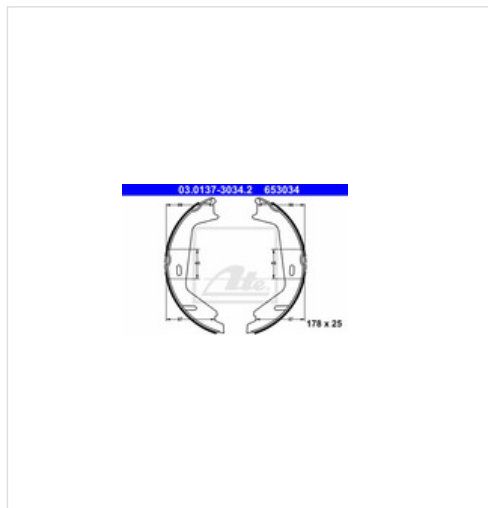

image not found or type unknown

Sklep z częściami samochodowymi nr 1

image not found or type unknown
22 884 65 45

image not found or type unknown
bok@iparts.pl

03.0137-3034.2 ATE Szczęki hamulcowe hamulca postojowego - komplet ATE 03.0137-3034.2

Szczęki hamulcowe hamulca postojowego - komplet ATE 03.0137-3034.2

Producent: ATE

Kod produktu: 03.0137-3034.2

Jednostka: komplet

Cena: **137** zł z VAT/komplet

Cena i dostępność może ulec zmianie

[Sprawdź aktualną cenę online »](#)

image not found or type unknown

Specyfikacja części

Szczęki hamulcowe hamulca postojowego - komplet ATE 03.0137-3034.2 (03.0137-3034.2), firmy **ATE**

Informacje

- Średnica wewnętrzna bębna hamulcowego [mm]: **178**
- Szerokość [mm]: **25**
- Artykuł oraz informacja uzupełniająca: **Bez dźwigni**
- Oznaczenie kontrolne: **E1 90R-02B0054/0008**
- Dostępne MAPP-Code:
- Numer artykułu zalecanego dodatku: **03.0137-9327.2**

Opinie o produkcie

image not found or type unknown

[Sprawdź opinie o części innych klientów](#)

Montowane w autach

Niniejszy PDF nie stanowi obowiązującej oferty

Sklep internetowy **iParts.pl**

Sprzedaż części i infolinia:
22 884 65 45

e-mail: handlowy@iparts.pl

Dane spółki

iParto Sp.z o.o.
ul. Szeligowska 48B,
05-850 Szeligi
Warszawa Bemowo
NIP: 5242878832
Regon: 382151711

www.iparts.pl

Copyright © Sp. z o.o.
Wszelkie prawa zastrzeżone