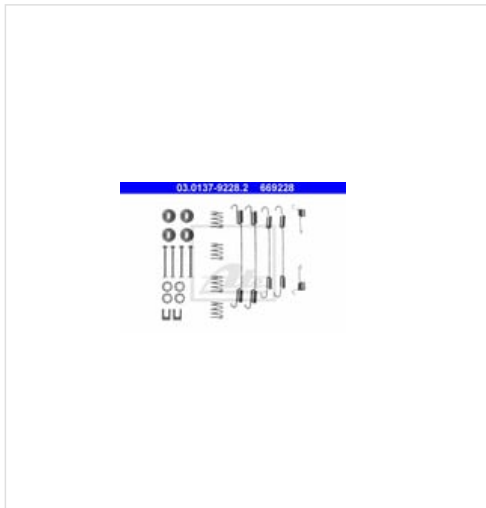

image not found or type unknown

Sklep z częściami samochodowymi nr 1

image not found or type unknown
22 884 65 45

image not found or type unknown
bok@iparts.pl

03.0137-9228.2 ATE Zestaw dodatków szczęk hamulcowych ATE 03.0137-9228.2

Zestaw dodatków szczęk hamulcowych ATE 03.0137-9228.2

Producent: ATE

Kod produktu: 03.0137-9228.2

Jednostka: szt.

Cena: **39** zł z VAT/szt.

Cena i dostępność może ulec zmianie

[Sprawdź aktualną cenę online »](#)

image not found or type unknown

Specyfikacja części

Zestaw dodatków szczęk hamulcowych ATE 03.0137-9228.2 (03.0137-9228.2), firmy **ATE**

Informacje

- System hamulcowy: **Bendix**

Opinie o produkcie

image not found or type unknown

[Sprawdź opinie o części innych klientów](#)

Montowane w autach

Niniejszy PDF nie stanowi obowiązującej oferty

Sklep internetowy iParts.pl

Sprzedaż części i infolinia:
22 884 65 45

e-mail: handlowy@iparts.pl

Dane spółki

iParto Sp.z o.o.
ul. Szeligowska 48B,
05-850 Szeligi
Warszawa Bemowo
NIP: 5242878832
Regon: 382151711

www.iparts.pl

Copyright © Sp. z o.o.
Wszelkie prawa zastrzeżone