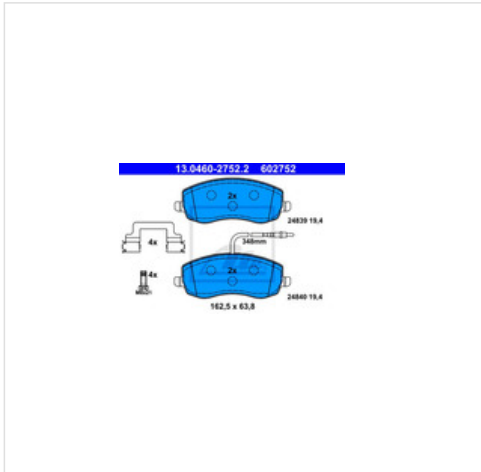

## 13.0460-2752.2 ATE Klocki hamulcowe - komplet ATE 13.0460-2752.2

### Klocki hamulcowe - komplet ATE 13.0460-2752.2

Producent: ATE

Kod produktu: 13.0460-2752.2

Jednostka: szt.

Cena: **247** zł z VAT/szt.

Cena i dostępność może ulec zmianie

[Sprawdź aktualną cenę online »](#)

### Specyfikacja części

**Klocki hamulcowe - komplet ATE 13.0460-2752.2** (13.0460-2752.2), firmy **ATE**

#### Informacje

- Szerokość [mm]: **162,5**
- Grubość [mm]: **19,4**
- Długość złącza ostrzegawczego [mm]: **348**
- **Przewodzący** złączki hamulcowy uzupełniająca 2: **Ze śrubami**
- System hamulcowy: **Lucas / TRW**
- Dostępne MAPP-Code:
- Wysokość [mm]: **63,8**
- **Stykier** złączki o zużyciu: **Ze**
- **Zróżnic** informacji uzupełniająca:
- Liczba śrub: **4**
- **011240/1243** kontrolne: **E1 90R-**