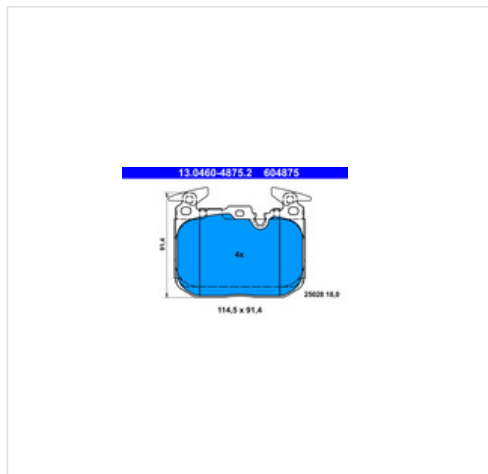

image not found or type unknown

Sklep z częściami samochodowymi nr 1

image not found or type unknown
22 884 65 45

image not found or type unknown
bok@iparts.pl

13.0460-4875.2 ATE Klocki hamulcowe - komplet ATE 13.0460-4875.2

Klocki hamulcowe - komplet ATE 13.0460-4875.2

Producent: ATE

Kod produktu: 13.0460-4875.2

Jednostka: szt.

Cena: **371** zł z VAT/szt.

Cena i dostępność może ulec zmianie

[Sprawdź aktualną cenę online »](#)

image not found or type unknown

Specyfikacja części

Klocki hamulcowe - komplet ATE 13.0460-4875.2 (13.0460-4875.2), firmy **ATE**

Informacje

- Szerokość [mm]: **114,5**
- Wysokość [mm]: **91,4**
- Grubość [mm]: **18,0**
- ~~Wskaznik zużycia~~ Wskaznik zużycia: **Przygotowany dla**
- ~~Zużycia~~ Zużycia: **Bez styku**
- System hamulcowy: **Brembo**
- ~~N506.2~~ N506.2 artykułu zalecanego dodatku: **13.0460-**
- Oznaczenie kontrolne: **E1 90R-02A0334/0122**
- Dostępne MAPP-Code:

Opinie o produkcie

image not found or type unknown

[Sprawdź opinie o części innych klientów](#)

Montowane w autach

Niniejszy PDF nie stanowi obowiązującej oferty

Sklep internetowy **iParts.pl**

Sprzedaż części i infolinia:
22 884 65 45

e-mail: **handlowy@iparts.pl**

Dane spółki

iParto Sp.z o.o.
ul. Szeligowska 48B,
05-850 Szeligi
Warszawa Bemowo
NIP: 5242878832
Regon: 382151711

www.iparts.pl

Copyright © Sp. z o.o.
Wszelkie prawa zastrzeżone