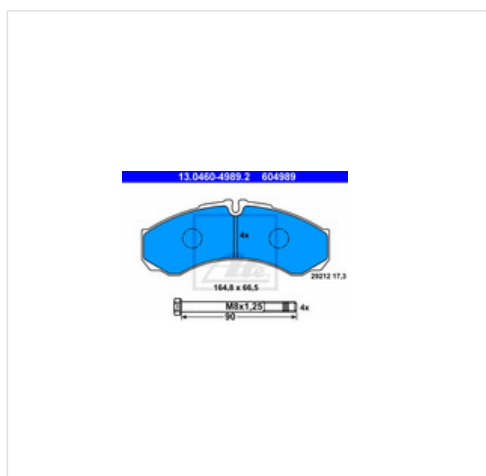

13.0460-4989.2 ATE Klocki hamulcowe - komplet ATE 13.0460-4989.2

Klocki hamulcowe - komplet ATE 13.0460-4989.2

Producent: ATE

Kod produktu: 13.0460-4989.2

Jednostka: szt.

Cena: **124** zł z VAT/szt.

Cena i dostępność może ulec zmianie

[Sprawdź aktualną cenę online »](#)

[Kup część](#)

Specyfikacja części

Klocki hamulcowe - komplet ATE 13.0460-4989.2 (13.0460-4989.2), firmy **ATE**

Informacje

- Szerokość [mm]: **164,8**
- Grubość [mm]: **17,3**
- **Styk** o zużyciu: **Bez**
- Liczba śrub: **4**
- **01300108** kontrolne: **E1 90R-**
- **14.81.90-1.304.2** zalecanego dodatku:
- Wysokość [mm]: **66,5**
- **suzyca** przegawczy o zużyciu: **Przygotowany dla wskaznika**
- **przewadzajacy** kłofamulcowy uzupełniająca 2: **Ze śrubami**
- System hamulcowy: **Brembo**
- Dostępne MAPP-Code:
- Przestrzegać wymiarów: