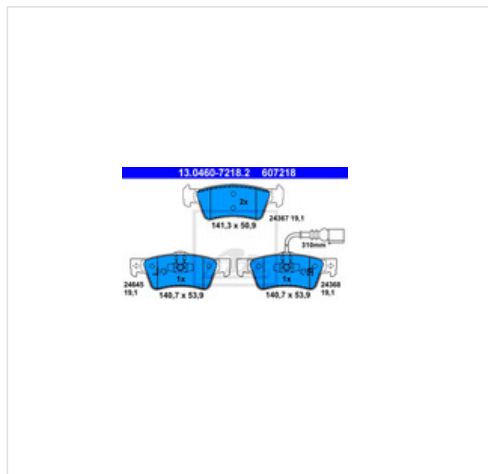

image not found or type unknown

Sklep z częściami samochodowymi nr 1

image not found or type unknown
22 884 65 45

image not found or type unknown
bok@iparts.pl

13.0460-7218.2 ATE Klocki hamulcowe - komplet ATE 13.0460-7218.2

Klocki hamulcowe - komplet ATE 13.0460-7218.2

Producent: ATE

Kod produktu: 13.0460-7218.2

Jednostka: szt.

Cena: **208** zł z VAT/szt.

Cena i dostępność może ulec zmianie

[Sprawdź aktualną cenę online »](#)

image not found or type unknown

Specyfikacja części

Klocki hamulcowe - komplet ATE 13.0460-7218.2 (13.0460-7218.2), firmy **ATE**

Informacje

- Szerokość 1 [mm]: **141,3**
- Szerokość 2 [mm]: **140,7**
- Grubość [mm]: **19,1**
- Długość złącza ostrzegawczego [mm]: **310**
- Oznaczenie kontrolne: **E1 90R-01845/684**
- Wysokość 1 [mm]: **50,9**
- Wysokość 2 [mm]: **53,9**
- Styk ostrzegawczy o zużyciu: **Ze stykiem zużycia**
- System hamulcowy: **ATE**
- Dostępne MAPP-Code:

Opinie o produkcie

image not found or type unknown

[Sprawdź opinie o części innych klientów](#)

Montowane w autach

Niniejszy PDF nie stanowi obowiązującej oferty

Sklep internetowy **iParts.pl**

Sprzedaż części i infolinia:
22 884 65 45

e-mail: **handlowy@iparts.pl**

Dane spółki

iParto Sp.z o.o.
ul. Szeligowska 48B,
05-850 Szeligi
Warszawa Bemowo
NIP: 5242878832
Regon: 382151711

www.iparts.pl

Copyright © Sp. z o.o.
Wszelkie prawa zastrzeżone