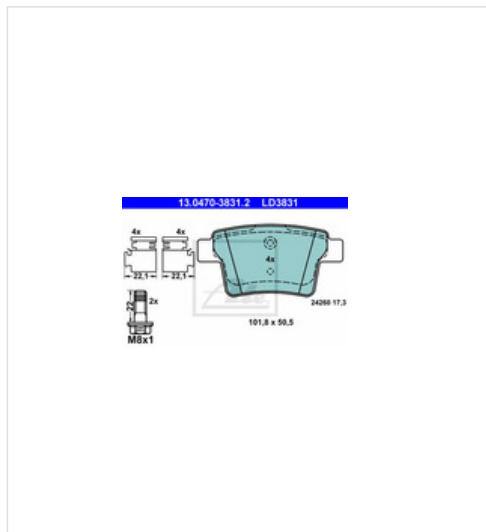

image not found or type unknown

Sklep z częściami samochodowymi nr 1

22 884 65 45

bok@iparts.pl

13.0470-3831.2 ATE Klocki hamulcowe - komplet ATE 13.0470-3831.2

Klocki hamulcowe - komplet ATE 13.0470-3831.2

Producent: ATE

Seria: ATE Ceramic

Kod produktu: 13.0470-3831.2

Jednostka: szt.

Cena: **197** zł z VAT/szt.

Cena i dostępność może ulec zmianie

[Sprawdź aktualną cenę online »](#)

image not found or type unknown

Specyfikacja części

Klocki hamulcowe - komplet ATE 13.0470-3831.2 (13.0470-3831.2), firmy **ATE**, Seria: **ATE Ceramic**

Informacje

- Szerokość [mm]: **101,8**
- Grubość [mm]: **17,3**
- Styk ostrzegawczy o zużyciu: **Bez styku zużycia**
- **Śruby hamujące** (zawieszki hamulcowe) 2: **Ze**
- System hamulcowy: **Bosch**
- Dostępne MAPP-Code:
- Wysokość [mm]: **50,5**
- **Przygotowany dla wskazania zużycia**
- **Dołączona** informacja uzupełniająca: **Z**
- Liczba śrub: **2**
- Oznaczenie kontrolne: **E1 90R-011403/1446**
- Dopuszcz. do mocy pojazdu [kW]: **225**

Opinie o produkcie

image not found or type unknown

[Sprawdź opinie o części innych klientów](#)

Niniejszy PDF nie stanowi obowiązującej oferty

Sklep internetowy **iParts.pl**

Sprzedaż części i infolinia:
22 884 65 45

e-mail: handlowy@iparts.pl

Dane spółki

iParto Sp.z o.o.
ul. Szeligowska 48B,
05-850 Szeligi
Warszawa Bemowo
NIP: 5242878832
Regon: 382151711

www.iparts.pl

Copyright © Sp. z o.o.
Wszelkie prawa zastrzeżone