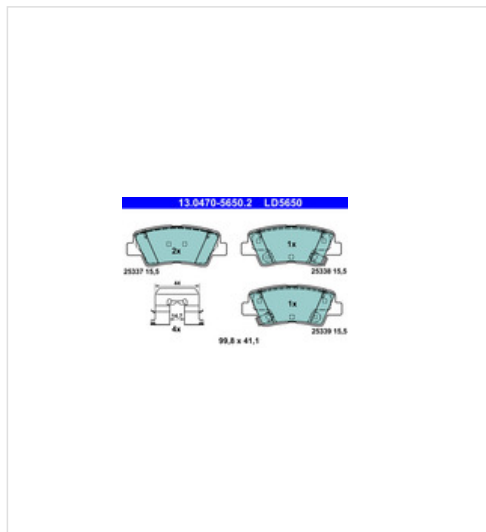

Klocki hamulcowe - komplet ATE 13.0470-5650.2

Producent: ATE

Seria: ATE Ceramic

Kod produktu: 13.0470-5650.2

Jednostka: szt.

Cena: **196** zł z VAT/szt.

Cena i dostępność może ulec zmianie

[Sprawdź aktualną cenę online »](#)

image not found or type unknown

Specyfikacja części

Klocki hamulcowe - komplet ATE 13.0470-5650.2 (13.0470-5650.2), firmy **ATE**, Seria: **ATE Ceramic**

Informacje

- Szerokość [mm]: **99,8**
- Grubość [mm]: **15,5**
- ~~Angielski~~ **Angielski** informacja uzupełniająca: **Z**
- Oznaczenie kontrolne: **E1 90R-02A0258/0268**
- Dopuszcz. do mocy pojazdu [kW]: **225**
- Wysokość [mm]: **41,1**
- ~~Żużycie~~ **Żużycie** przegawczy o zużyciu: **Z akustycznym czujnikiem**
- System hamulcowy: **Akebono**
- Dostępne MAPP-Code: