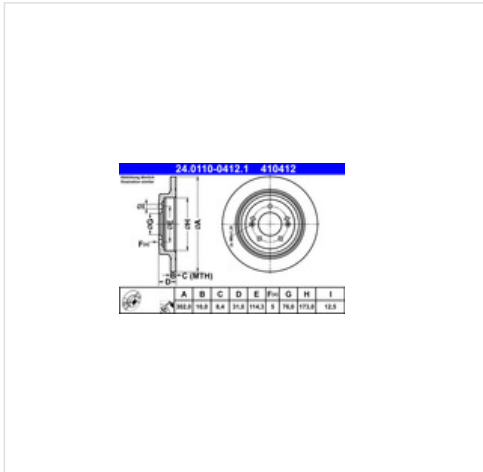

## 24.0110-0412.1 ATE Tarcza hamulcowa ATE 24.0110-0412.1

### Tarcza hamulcowa ATE 24.0110-0412.1

Producent: ATE

Kod produktu: 24.0110-0412.1

Jednostka: szt.

Cena: **242** zł z VAT/szt.

Cena i dostępność może ulec zmianie

[Sprawdź aktualną cenę online »](#)

[Kup część](#)

### Specyfikacja części

Tarcza hamulcowa ATE 24.0110-0412.1 (24.0110-0412.1), firmy **ATE**

#### Informacje

- Średnica zewnętrzna [mm]: **302,0**
- Minimalna grubość [mm]: **8,4**
- Przetwarzanie: **Wysoko nawęglany**
- Ilość otworów: **5**
- Wysokość [mm]: **31,0**
- Średnica wewnętrzna [mm]: **173,0**
- Oznaczenie kontrolne: **E1 90R-02C0165/0999**
- Grubość tarczy hamulcowej [mm]: **10,0**
- Typ tarczy hamulcowej: **Pełny**
- Powierzchnia: **Pokryty dodatkową warstwą**
- Średnica otworu [mm]: **114,3**
- Średnica otworu centrującego [mm]: **76,0**
- Otwór o śr[mm]: **12,5**
- Dostępne MAPP-Code: