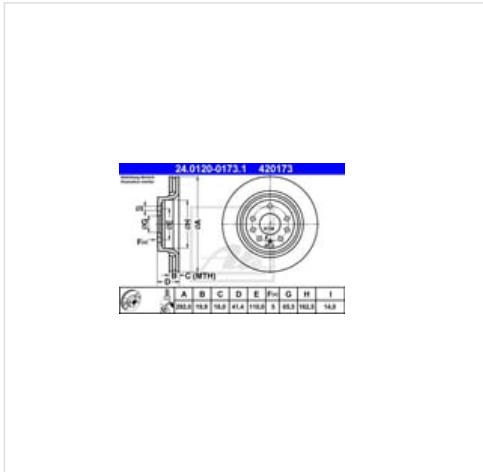

## 24.0120-0173.1 ATE Tarcza hamulcowa ATE 24.0120-0173.1

### Tarcza hamulcowa ATE 24.0120-0173.1

Producent: ATE

Kod produktu: 24.0120-0173.1

Jednostka: szt.

Cena: **217** zł z VAT/szt.

Cena i dostępność może ulec zmianie

[Sprawdź aktualną cenę online »](#)

[Kup część](#)

### Specyfikacja części

Tarcza hamulcowa ATE 24.0120-0173.1 (24.0120-0173.1), firmy **ATE**

#### Informacje

- Średnica zewnętrzna [mm]: **292,0**
- Minimalna grubość [mm]: **18,0**
- ~~Wersja~~ Powłoka: **Pokryty dodatkową**
- Wysokość [mm]: **41,4**
- Średnica wewnętrzna [mm]: **162,5**
- Otwór o śr[mm]: **14,0**
- Dostępne MAPP-Code:
- Grubość tarczy hamulcowej [mm]: **19,9**
- Typ tarczy hamulcowej: **Wentylowany**
- Ilość otworów: **5**
- Średnica otworu centrującego [mm]: **65,5**
- Średnica otworu [mm]: **110,0**
- ~~Artykuł~~ uzupełniający / informacja uzupełniająca 2: **Ze**