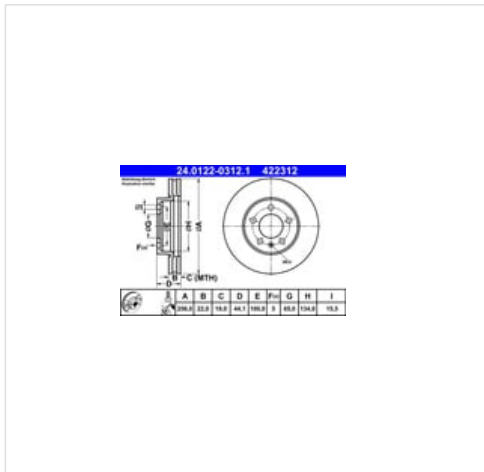

image not found or type unknown

Sklep z częściami samochodowymi nr 1

image not found or type unknown
22 884 65 45

image not found or type unknown
bok@iparts.pl

24.0122-0312.1 ATE Tarcza hamulcowa ATE 24.0122-0312.1

Specyfikacja części

Tarcza hamulcowa ATE 24.0122-0312.1 (24.0122-0312.1), firmy **ATE**

Informacje

- Średnica zewnętrzna [mm]: **256,0**
- Minimalna grubość [mm]: **19,0**
- Przetwarzanie: **Stopowy / wysoko nawęglany**
- Ilość otworów: **5**
- Wysokość [mm]: **44,1**
- Średnica wewnętrzna [mm]: **134,0**
- ~~Średnica~~ **Średnica** uzupełniająca / informacja uzupełniająca 2: **Ze**
- Oznaczenie kontrolne: **E1 90R-02C0115/1082**
- Grubość tarczy hamulcowej [mm]: **22,0**
- Typ tarczy hamulcowej: **Wentylowany**
- ~~Warstwa~~ **Warstwa**: **Pokryty dodatkową**
- Średnica otworu [mm]: **100,0**
- Średnica otworu centrującego [mm]: **65,0**
- Otwór o śr[mm]: **15,5**
- Dostępne MAPP-Code: