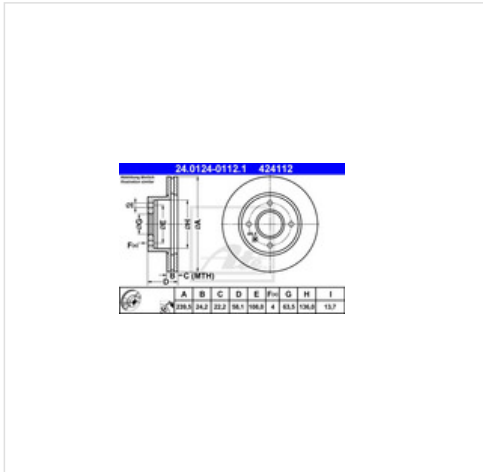

24.0124-0112.1 ATE Tarcza hamulcowa ATE 24.0124-0112.1

Tarcza hamulcowa ATE 24.0124-0112.1

Producent: ATE

Kod produktu: 24.0124-0112.1

Jednostka: szt.

Cena: **127** zł z VAT/szt.

Cena i dostępność może ulec zmianie

[Sprawdź aktualną cenę online »](#)

[Kup część](#)

Specyfikacja części

Tarcza hamulcowa ATE 24.0124-0112.1 (24.0124-0112.1), firmy **ATE**

Informacje

- Średnica zewnętrzna [mm]: **239,5**
- Minimalna grubość [mm]: **22,2**
- Powierzchnia: **Pokryty dodatkową warstwą**
- Dostępne MAPP-Code:
- Wysokość [mm]: **58,1**
- Średnica wewnętrzna [mm]: **136,0**
- Grubość tarczy hamulcowej [mm]: **24,2**
- Typ tarczy hamulcowej: **Wentylowany**
- Ilość otworów: **4**
- Średnica otworu [mm]: **108,0**
- Średnica otworu centrującego [mm]: **63,5**
- Otwór o śr[mm]: **13,7**