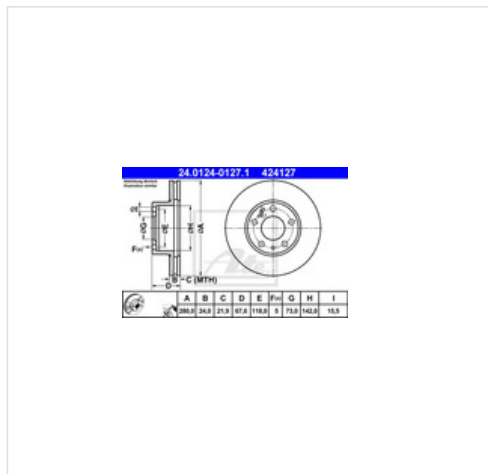

image not found or type unknown

Sklep z częściami samochodowymi nr 1

image not found or type unknown
22 884 65 45

image not found or type unknown
bok@iparts.pl

24.0124-0127.1 ATE Tarcza hamulcowa ATE 24.0124-0127.1

Tarcza hamulcowa ATE 24.0124-0127.1

Producent: ATE

Kod produktu: 24.0124-0127.1

Jednostka: szt.

Cena: **230** zł z VAT/szt.

Cena i dostępność może ulec zmianie

[Sprawdź aktualną cenę online »](#)

image not found or type unknown

Specyfikacja części

Tarcza hamulcowa ATE 24.0124-0127.1 (24.0124-0127.1), firmy **ATE**

Informacje

- Średnica zewnętrzna [mm]: **280,0**
- Minimalna grubość [mm]: **21,9**
- Powierzchnia: **Pokryty dodatkową warstwą**
- Średnica otworu [mm]: **118,0**
- Wysokość [mm]: **67,6**
- Średnica wewnętrzna [mm]: **142,0**
- Oznaczenie kontrolne: **E1 90R-02C0115/0428**
- Grubość tarczy hamulcowej [mm]: **24,0**
- Typ tarczy hamulcowej: **Wentylowany**
- Ilość otworów: **5**
- Dostępne MAPP-Code:
- Średnica otworu centrującego [mm]: **73,0**
- Otwór o śr[mm]: **15,5**