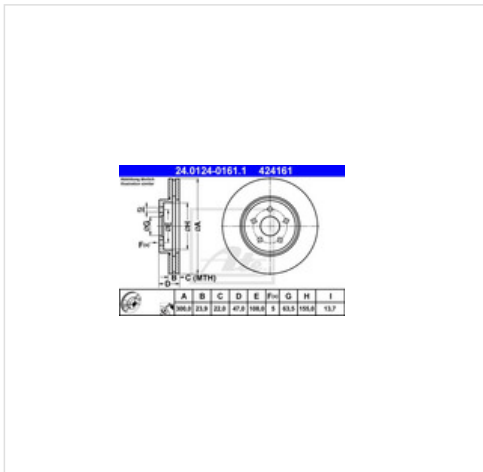

## 24.0124-0161.1 ATE Tarcza hamulcowa ATE 24.0124-0161.1

### Tarcza hamulcowa ATE 24.0124-0161.1

Producent: ATE

Kod produktu: 24.0124-0161.1

Jednostka: szt.

Cena: **155** zł z VAT/szt.

Cena i dostępność może ulec zmianie

[Sprawdź aktualną cenę online »](#)

[Kup część](#)

### Specyfikacja części

Tarcza hamulcowa ATE 24.0124-0161.1 (24.0124-0161.1), firmy **ATE**

#### Informacje

- Średnica zewnętrzna [mm]: **300,0**
- Minimalna grubość [mm]: **22,0**
- Ilość otworów: **5**
- Dostępne MAPP-Code:
- Średnica otworu centrującego [mm]: **63,5**
- Średnica otworu [mm]: **108,0**
- Oznaczenie kontrolne: **E1 90R-02C0115/0020**
- Grubość tarczy hamulcowej [mm]: **23,9**
- Typ tarczy hamulcowej: **Wentylowany**
- Powierzchnia: **Pokryty dodatkową warstwą**
- Wysokość [mm]: **47,0**
- Średnica wewnętrzna [mm]: **155,0**
- Otwór o śr[mm]: **13,7**