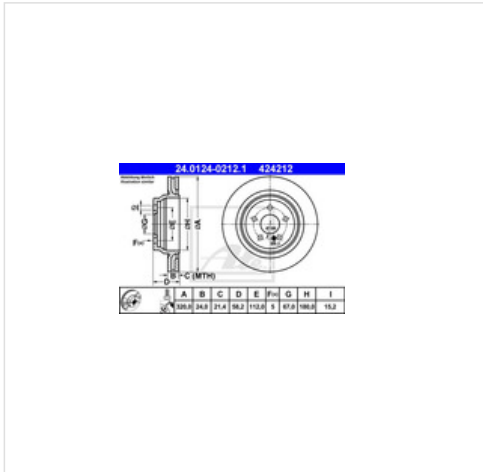

24.0124-0212.1 ATE Tarcza hamulcowa ATE 24.0124-0212.1

Tarcza hamulcowa ATE 24.0124-0212.1

Producent: ATE

Kod produktu: 24.0124-0212.1

Jednostka: szt.

Cena: **289** zł z VAT/szt.

Cena i dostępność może ulec zmianie

[Sprawdź aktualną cenę online »](#)

[Kup część](#)

Specyfikacja części

Tarcza hamulcowa ATE 24.0124-0212.1 (24.0124-0212.1), firmy **ATE**

Informacje

- Średnica zewnętrzna [mm]: **320,0**
- Minimalna grubość [mm]: **21,4**
- ~~Przeznaczenie:~~ **Przeznaczenie: Stopowy / wysoko**
- Ilość otworów: **5**
- Dostępne MAPP-Code:
- Wysokość [mm]: **58,2**
- Średnica wewnętrzna [mm]: **180,0**
- ~~0260296/1057~~ kontrolne: **E1 90R-**
- Grubość tarczy hamulcowej [mm]: **24,0**
- Typ tarczy hamulcowej: **Wentylowany**
- Powierzchnia: **Pokryty dodatkową warstwą**
- ~~Śrubami~~ uzupełniający / informacja uzupełniająca 2: **Ze**
- Średnica otworu [mm]: **112,0**
- Średnica otworu centrującego [mm]: **67,0**
- Otwór o śr[mm]: **15,2**