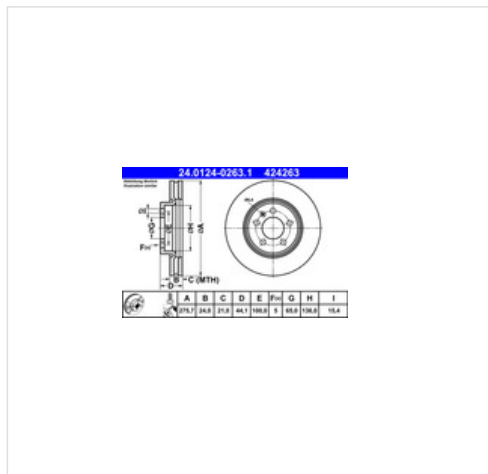

image not found or type unknown

Sklep z częściami samochodowymi nr 1

image not found or type unknown
22 884 65 45

image not found or type unknown
bok@iparts.pl

24.0124-0263.1 ATE Tarcza hamulcowa ATE 24.0124-0263.1

Tarcza hamulcowa ATE 24.0124-0263.1

Producent: ATE

Kod produktu: 24.0124-0263.1

Jednostka: szt.

Cena: **197** zł z VAT/szt.

Cena i dostępność może ulec zmianie

[Sprawdź aktualną cenę online »](#)

image not found or type unknown

Specyfikacja części

Tarcza hamulcowa ATE 24.0124-0263.1 (24.0124-0263.1), firmy **ATE**

Informacje

- Średnica zewnętrzna [mm]: **275,7**
- Minimalna grubość [mm]: **21,0**
- Przetwarzanie: **Wysoko nawęglany**
- Ilość otworów: **5**
- Dostępne MAPP-Code:
- Wysokość [mm]: **44,1**
- Średnica wewnętrzna [mm]: **100,0**
- **0260115/1042** kontrolne: **E1 90R-**
- Grubość tarczy hamulcowej [mm]: **24,0**
- Typ tarczy hamulcowej: **Wentylowany**
- Powierzchnia: **Pokryty dodatkową warstwą**
- **Śrubami** uzupełniający / informacja uzupełniająca 2: **Ze**
- Średnica otworu [mm]: **110,0**
- Średnica otworu centrującego [mm]: **65,0**
- Otwór o śr[mm]: **15,4**