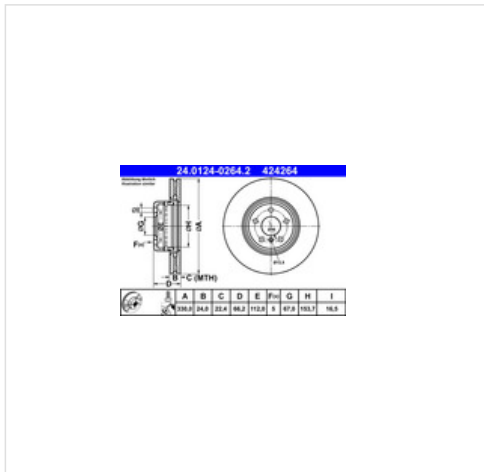

24.0124-0264.2 ATE Tarcza hamulcowa ATE 24.0124-0264.2

Tarcza hamulcowa ATE 24.0124-0264.2

Producent: ATE

Kod produktu: 24.0124-0264.2

Jednostka: szt.

Cena: **574** zł z VAT/szt.

Cena i dostępność może ulec zmianie

[Sprawdź aktualną cenę online »](#)

[Kup część](#)

Specyfikacja części

Tarcza hamulcowa ATE 24.0124-0264.2 (24.0124-0264.2), firmy **ATE**

Informacje

- Średnica zewnętrzna [mm]: **330,0**
- Minimalna grubość [mm]: **22,4**
- Typ tarczy hamulcowej: **Wentylowany**
- Powierzchnia: **Pokryty dodatkową warstwą**
- ~~Śruby hamujące~~ / informacja uzupełniająca 2: **Ze**
- Wysokość [mm]: **66,2**
- Średnica wewnętrzna [mm]: **153,7**
- Oznaczenie kontrolne: **E1 90R-02C0679/1309**
- Grubość tarczy hamulcowej [mm]: **24,0**
- ~~Część hamulcowa~~ hamulcowej: **Tarcza hamulcowa 2-**
- Przetwarzanie: **Wysoko nawęglany**
- Ilość otworów: **5**
- Średnica otworu [mm]: **112,0**
- Średnica otworu centrującego [mm]: **67,0**
- Otwór o śr[mm]: **16,5**
- Dostępne MAPP-Code: