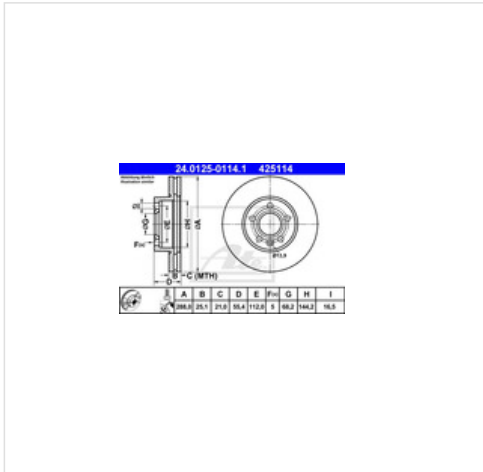

## 24.0125-0114.1 ATE Tarcza hamulcowa ATE 24.0125-0114.1

### Specyfikacja części

Tarcza hamulcowa ATE 24.0125-0114.1 (24.0125-0114.1), firmy **ATE**

#### Informacje

- Średnica zewnętrzna [mm]: **288,0**
- Minimalna grubość [mm]: **21,0**
- Przetwarzanie: **Wysoko nawęglany**
- Ilość otworów: **5**
- Wysokość [mm]: **55,4**
- Średnica wewnętrzna [mm]: **144,2**
- ~~Struktura~~ uzupełniająca / informacja uzupełniająca 2: **Ze**
- Oznaczenie kontrolne: **E1 90R-02C0115/0053**
- Grubość tarczy hamulcowej [mm]: **25,1**
- Typ tarczy hamulcowej: **Wentylowany**
- ~~Warstwa~~ Powłoka: **Pokryty dodatkową**
- Średnica otworu [mm]: **112,0**
- Średnica otworu centrującego [mm]: **68,2**
- Otwór o śr[mm]: **16,5**
- Dostępne MAPP-Code: