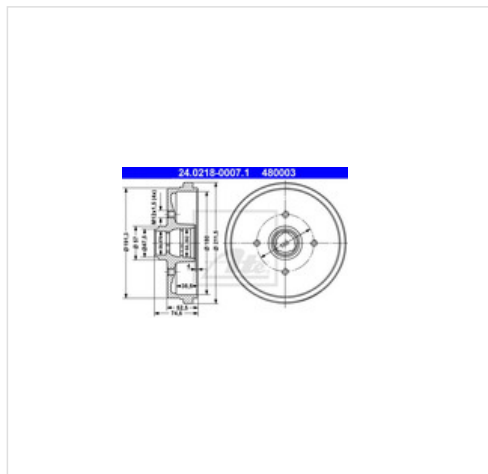

image not found or type unknown

Sklep z częściami samochodowymi nr 1

image not found or type unknown
22 884 65 45

image not found or type unknown
bok@iparts.pl

24.0218-0007.1 ATE Bęben hamulcowy ATE 24.0218-0007.1

Bęben hamulcowy ATE 24.0218-0007.1

Producent: ATE

Kod produktu: 24.0218-0007.1

Jednostka: szt.

Cena: **149** zł z VAT/szt.

Cena i dostępność może ulec zmianie

[Sprawdź aktualną cenę online »](#)

image not found or type unknown

Specyfikacja części

Bęben hamulcowy ATE 24.0218-0007.1 (24.0218-0007.1), firmy **ATE**

Informacje

- **Przyśruba koła** / informacja uzupełniająca 2: **Bez**
- Maksymalna wielkość poslizgu bębna [mm]: **181,0**
- Ilość otworów: **4**
- Wymiar gwintu: **M12x1,5**
- Średnica zewnętrzna bębna hamulcowego [mm]: **211,5**
- Średnica wewnętrzna 2 [mm]: **39,9**
- Średnica **180,0** wewnętrzna bębna hamulcowego
- **Wewnętrzna** wysokość bębna hamulcowego **38,5**
- Średnica otworu [mm]: **100,0**
- Wys. całk. bębna ham. [mm]: **74,6**
- Średnica osprzętu [mm]: **50,3**
- Dostępne MAPP-Code: