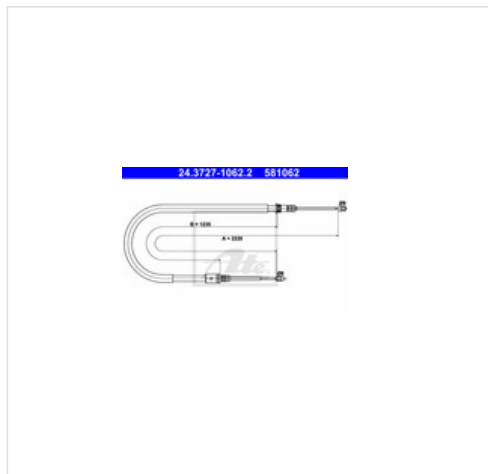

## 24.3727-1062.2 ATE Linka hamulca postojowego ATE 24.3727-1062.2

### Linka hamulca postojowego ATE 24.3727-1062.2

Producent: ATE

Kod produktu: 24.3727-1062.2

Jednostka: szt.

Cena: **62** zł z VAT/szt.

Cena i dostępność może ulec zmianie

[Sprawdź aktualną cenę online »](#)

### Specyfikacja części

Linka hamulca postojowego ATE 24.3727-1062.2 (24.3727-1062.2), firmy **ATE**

### Informacje

- Długość [mm]: **2220**
- Dostępne MAPP-Code: