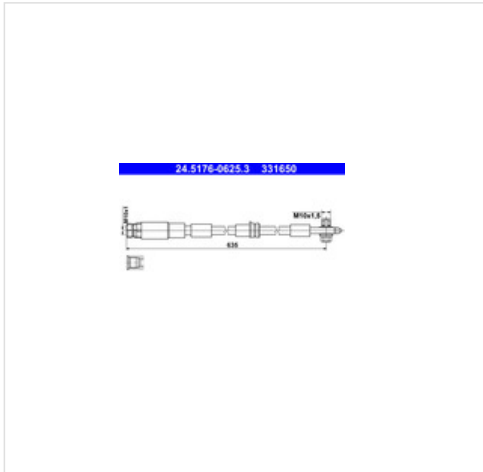

24.5176-0625.3 ATE Przewód hamulcowy elastyczny ATE 24.5176-0625.3

Przewód hamulcowy elastyczny ATE 24.5176-0625.3

Producent: ATE

Kod produktu: 24.5176-0625.3

Jednostka: szt.

Cena: **79** zł z VAT/szt.

Cena i dostępność może ulec zmianie

[Sprawdź aktualną cenę online »](#)

[Kup część](#)

Specyfikacja części

Przewód hamulcowy elastyczny ATE 24.5176-0625.3 (24.5176-0625.3), firmy **ATE**

Informacje

- Długość [mm]: **635**
- Średnica otworu flanszy [mm]: **10**
- ~~Amortyzator~~ uzupełniający / informacja uzupełniająca 2: **Ze śrubą**
- Wymiar gwintu: **M10x1,5**
- Gwint wewnętrzny [mm]: **M10x1**
- Dostępne MAPP-Code: