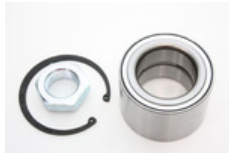

110142110 AUTOMEGA Łożysko koła AUTOMEGA 110142110

Łożysko koła AUTOMEGA 110142110

Producent: AUTOMEGA

Kod produktu: 110142110

Jednostka: szt.

Cena: **127** zł z VAT/szt.

Cena i dostępność może ulec zmianie

[Sprawdź aktualną cenę online »](#)

[Kup część](#)

Specyfikacja części

Łożysko koła AUTOMEGA 110142110 (110142110), firmy **AUTOMEGA**

Opinie o produkcie

[Sprawdź opinie o części innych klientów](#)

Montowane w autach