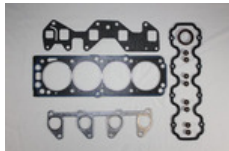

190070310 AUTOMEGA Zestaw uszczelek głowicy (góry silnika) AUTOMEGA 190070310

Zestaw uszczelek głowicy (góry silnika) AUTOMEGA 190070310

Producent: AUTOMEGA

Kod produktu: 190070310

Jednostka: szt.

Cena: **72** zł z VAT/szt.

Cena i dostępność może ulec zmianie

[Sprawdź aktualną cenę online »](#)

[Kup część](#)

Specyfikacja części

Zestaw uszczelek głowicy (góry silnika) AUTOMEGA 190070310 (190070310), firmy **AUTOMEGA**

Opinie o produkcie

[Sprawdź opinie o części innych klientów](#)

Montowane w autach

Opel

ASCONA C (J82) , ASTRA F liftback (T92) , VECTRA A (J89) , VECTRA A (J89) , ASCONA C (J82) , ASCONA C liftback (J82) , ASCONA C liftback (J82) , ASTRA F (T92) , ASTRA F (T92) , ASTRA F kabriolet (T92) , KADETT E Kombi (T85) , KADETT E liftback (T85) , KADETT E (T85) , KADETT E kabriolet (T85) , VECTRA A liftback (J89) , VECTRA A liftback (J89) , KADETT E Combo (T85) , ASTRA F nadwozie zamknięte / kombi (T92) , ASTRA F nadwozie zamknięte / kombi (T92) , KADETT E (T85) , KADETT E Kombi (T85) , KADETT E liftback (T85) , CORSA A liftback (S83) , ASTRA F liftback (T92) , ASTRA F liftback (T92) , KADETT E kabriolet (T85) , VECTRA A (J89) , ASTRA F (T92) , ASTRA F kabriolet (T92) , VECTRA A liftback (J89) , KADETT E Combo (T85) , ASTRA F Kombi (T92) , ASTRA F Kombi (T92) , ASTRA F Kombi (T92) , KADETT E nadwozie zamknięte / kombi (T85)