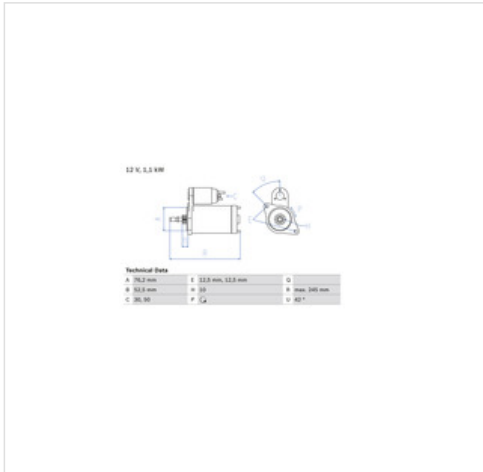

0 986 016 300 BOSCH Rozrusznik BOSCH 0 986 016 300

Rozrusznik BOSCH 0 986 016 300

Producent: BOSCH

Kod produktu: 0 986 016 300

Jednostka: szt.

Cena: **357** zł z VAT/szt.

Cena i dostępność może ulec zmianie

[Sprawdź aktualną cenę online »](#)

[Kup część](#)

Specyfikacja części

Rozrusznik **BOSCH 0 986 016 300** (0 986 016 300), firmy **BOSCH**

Informacje

- Napięcie [V]: **12**
- Liczba otworów do mocowania: **2**
- Ilość zębów: **10**
- Zacisk: **30**
- Kierunek obrotów: **Przeciwnie do ruchu wskazówek zegara**
- Rodzaj rozrusznika: **Z łożyskowaniem obcym**
- Otwór o śr. 2 [mm]: **12,5**
- Położenie / kąt: **links**
- Miara kątowna otworu mocującego [stopnie]: **42**
- Moc znamionowa [kW]: **1,1**
- Ilość otworów gwintowanych: **0**
- Zacisk: **50**
- Średnica flanszy [mm]: **76,2**
- Szczelina-ustawienie podstawowe [mm]: **52,5**
- Otwór o śr[mm]: **12,5**
- Długość [mm]: **245**
- Kąt mocowania [stopień]: **42**

Opinie o produkcie

Niniejszy PDF nie stanowi obowiązującej oferty

Sklep internetowy **iParts.pl**

Sprzedaż części i infolinia:
22 884 65 45

e-mail: **handlowy@iparts.pl**

Dane spółki

iParto Sp.z o.o.
ul. Szeligowska 48B,
05-850 Szeligi
Warszawa Bemowo
NIP: 5242878832
Regon: 382151711

www.iparts.pl

Copyright © Sp. z o.o.
Wszelkie prawa zastrzeżone