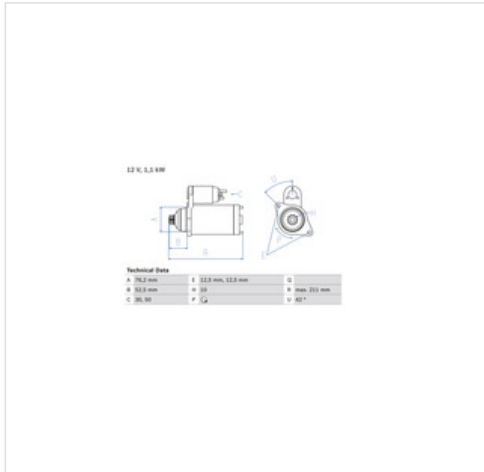

0 986 018 040 BOSCH Rozrusznik BOSCH 0 986 018 040

Rozrusznik BOSCH 0 986 018 040

Producent: BOSCH

Kod produktu: 0 986 018 040

Jednostka: szt.

Cena: **417** zł z VAT/szt.

Cena i dostępność może ulec zmianie

[Sprawdź aktualną cenę online »](#)

[Kup część](#)

Specyfikacja części

Rozrusznik **BOSCH 0 986 018 040** (0 986 018 040), firmy **BOSCH**

Informacje

- Napięcie [V]: **12**
- Liczba otworów do mocowania: **2**
- Ilość zębów: **10**
- Zacisk: **30**
- Kierunek obrotów: **Przeciwnie do ruchu wskazówek zegara**
- Rodzaj rozrusznika: **Samowysprzęglający**
- Otwór o śr. 2 [mm]: **12,5**
- Położenie / kąt: **links**
- Miara kątowa otworu mocującego [stopnie]: **42**
- Moc znamionowa [kW]: **1,1**
- Ilość otworów gwintowanych: **0**
- Zacisk: **50**
- Średnica flanszy [mm]: **76,2**
- Szczelina-ustawienie podstawowe [mm]: **52,5**
- Otwór o śr[mm]: **12,5**
- Długość [mm]: **211**
- Kąt mocowania [stopień]: **42**

Opinie o produkcie

Niniejszy PDF nie stanowi obowiązującej oferty

Sklep internetowy **iParts.pl**

Sprzedaż części i infolinia:
22 884 65 45

e-mail: **handlowy@iparts.pl**

Dane spółki

iParto Sp.z o.o.
ul. Szeligowska 48B,
05-850 Szeligi
Warszawa Bemowo
NIP: 5242878832
Regon: 382151711

www.iparts.pl

Copyright © Sp. z o.o.
Wszelkie prawa zastrzeżone