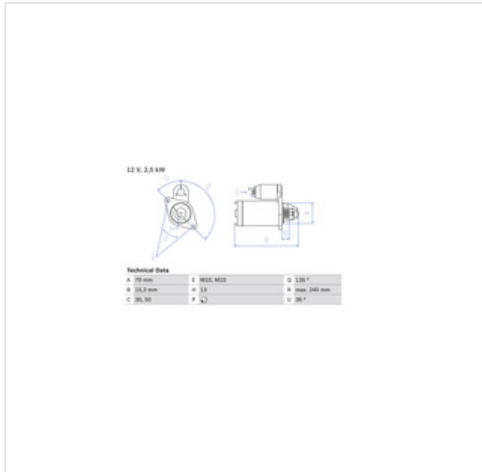

0 986 024 590 BOSCH Rozrusznik BOSCH 0 986 024 590

Rozrusznik BOSCH 0 986 024 590

Producent: BOSCH

Kod produktu: 0 986 024 590

Jednostka: szt.

Cena: **1020** zł z VAT/szt.

Cena i dostępność może ulec zmianie

[Sprawdź aktualną cenę online »](#)

[Kup część](#)

Specyfikacja części

Rozrusznik **BOSCH 0 986 024 590** (0 986 024 590), firmy **BOSCH**

Informacje

- Napięcie [V]: **12**
- Liczba otworów do mocowania: **0**
- Ilość zębów: **13**
- Zacisk: **30**
- Kierunek obrotów: **Zgodnie z ruchem wskazówek zegara**
- Rodzaj rozrusznika: **Samoułożyskowany**
- Rozmiar gwintu 1: **M10**
- Położenie / kąt: **links**
- Miara kątowa rozstawu szczęk [stopnie]: **135**
- Moc znamionowa [kW]: **2,5**
- Ilość otworów gwintowanych: **2**
- Zacisk: **50**
- Średnica flanszy [mm]: **70**
- Szczelina-ustawienie podstawowe [mm]: **15,3**
- Wymiar gwintu: **M10**
- Długość [mm]: **240**
- Kąt mocowania [stopień]: **36**
- Miara kątowa otworu mocującego [stopnie]: **36**

Opinie o produkcie

Niniejszy PDF nie stanowi obowiązującej oferty

Sklep internetowy **iParts.pl**

Sprzedaż części i infolinia:
22 884 65 45

e-mail: handlowy@iparts.pl

Dane spółki

iParto Sp.z o.o.
ul. Szeligowska 48B,
05-850 Szeligi
Warszawa Bemowo
NIP: 5242878832
Regon: 382151711

www.iparts.pl

Copyright © Sp. z o.o.
Wszelkie prawa zastrzeżone