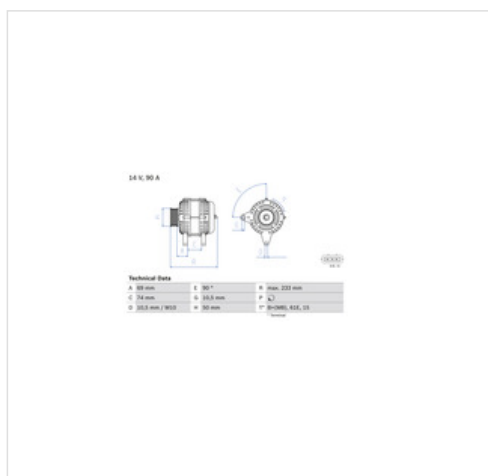

image not found or type unknown

Sklep z częściami samochodowymi nr 1

image not found or type unknown
22 884 65 45

image not found or type unknown
bok@iparts.pl

0 986 040 390 BOSCH Alternator BOSCH 0 986 040 390

Alternator BOSCH 0 986 040 390

Producent: BOSCH

Kod produktu: 0 986 040 390

Jednostka: szt.

Cena: **600** zł z VAT/szt.

Cena i dostępność może ulec zmianie

[Sprawdź aktualną cenę online »](#)

image not found or type unknown

Specyfikacja części

Alternator BOSCH 0 986 040 390 (0 986 040 390), firmy **BOSCH**

Informacje

- Napięcie [V]: **14**
- Rodzaj mocowania: **Podwójna dźwignia obrotowa**
- Odstęp pomiędzy kołem pasowym i alternatorem [mm]: **69,1**
- Koła pasowe: **Z kołem pasowym wielofunkcyjnym**
- Średnica koła pasowego [mm]: **50**
- Zacisk: **B+(M8)**
- ID wykonania wtyczki: **PL52**
- Kształunek wieloramienny prawy: **Pasek klinowy / pasek**
- Prąd ładowania alternatora [A]: **90**
- Podział napięcia: **Nie zawiera pompy**
- Wskazówka zegara: **Zgodnie z ruchem**
- Liczba rowków: **6**
- Zacisk: **61E**
- Zacisk: **15**
- Długość [mm]: **233**

Opinie o produkcie

image not found or type unknown

[Sprawdź opinie o części innych klientów](#)

Niniejszy PDF nie stanowi obowiązującej oferty

Sklep internetowy iParts.pl

Sprzedaż części i infolinia:
22 884 65 45

e-mail: handlowy@iparts.pl

Dane spółki

iParto Sp.z o.o.
ul. Szeligowska 48B,
05-850 Szeligi
Warszawa Bemowo
NIP: 5242878832
Regon: 382151711

www.iparts.pl

Copyright © Sp. z o.o.
Wszelkie prawa zastrzeżone