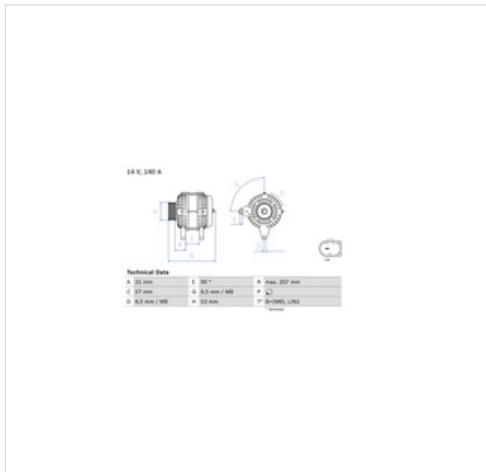

image not found or type unknown

Sklep z częściami samochodowymi nr 1

image not found or type unknown
22 884 65 45

image not found or type unknown
bok@iparts.pl

0 986 083 340 BOSCH Alternator BOSCH 0 986 083 340

Alternator BOSCH 0 986 083 340

Producent: BOSCH

Kod produktu: 0 986 083 340

Jednostka: szt.

Cena: **1039** zł z VAT/szt.

Cena i dostępność może ulec zmianie

[Sprawdź aktualną cenę online »](#)

image not found or type unknown

Specyfikacja części

Alternator BOSCH 0 986 083 340 (0 986 083 340), firmy **BOSCH**

Informacje

- Napięcie [V]: **14**
- Rodzaj mocowania: **Podwójna dźwignia obrotowa**
- Odstęp pomiędzy kołem pasowym i alternatorem [mm]: **31**
- Koła pasowe: **Z kołem pasowym wolnobieżnym**
- Średnica koła pasowego [mm]: **53**
- ID wykonania wtyczki: **PL166-1pin**
- **Klinowy wieloramienny** prądy: **Pasek klinowy / pasek**
- Prąd ładowania alternatora [A]: **140**
- **Podłączenie masy: Nie zawiera pompy**
- **Wskazówka zegara: Zgodnie z ruchem**
- Liczba rowków: **6**
- Zacisk: **B+(M8), LIN1**
- Długość [mm]: **207**

Opinie o produkcie

image not found or type unknown

[Sprawdź opinie o części innych klientów](#)

Niniejszy PDF nie stanowi obowiązującej oferty

Sklep internetowy iParts.pl

Sprzedaż części i infolinia:
22 884 65 45

e-mail: handlowy@iparts.pl

Dane spółki

iParto Sp.z o.o.
ul. Szeligowska 48B,
05-850 Szeligi
Warszawa Bemowo
NIP: 5242878832
Regon: 382151711

www.iparts.pl

Copyright © Sp. z o.o.
Wszelkie prawa zastrzeżone