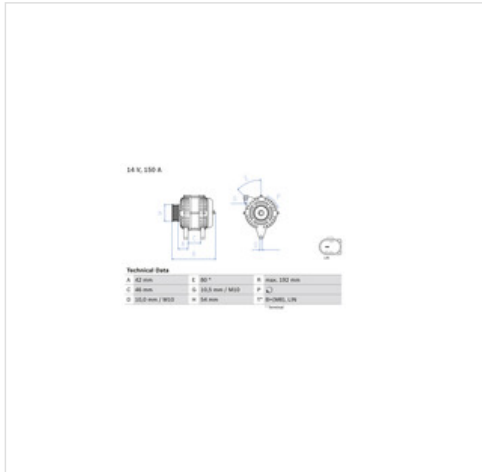

0 986 084 230 BOSCH Alternator BOSCH 0 986 084 230

Alternator BOSCH 0 986 084 230

Producent: BOSCH

Kod produktu: 0 986 084 230

Jednostka: szt.

Cena: **886** zł z VAT/szt.

Cena i dostępność może ulec zmianie

[Sprawdź aktualną cenę online »](#)

[Kup część](#)

Specyfikacja części

Alternator BOSCH 0 986 084 230 (0 986 084 230), firmy **BOSCH**

Informacje

- Napięcie [V]: **14**
- Rodzaj mocowania: **Podwójna dźwignia obrotowa**
- Odstęp pomiędzy kołem pasowym i alternatorem [mm]: **42**
- Koła pasowe: **Z kołem pasowym wolnobieżnym**
- Średnica koła pasowego [mm]: **54**
- ID wykonania wtyczki: **PL174**
- Kształunek wtyczki: **Wtyczka dwupinowa**
- Prędkość obrotowa [rpm]: **1500**
- Prąd ładowania alternatora [A]: **150**
- Podłączenie masy: **Nie zawiera pompy**
- Wskazówka: **Zgodnie z ruchem**
- Liczba rowków: **6**
- Zacisk: **B+(M8),LIN**
- Długość [mm]: **192**

Opinie o produkcie

[Sprawdź opinie o części innych klientów](#)

Niniejszy PDF nie stanowi obowiązującej oferty

Sklep internetowy **iParts.pl**

Sprzedaż części i infolinia:
22 884 65 45

e-mail: **handlowy@iparts.pl**

Dane spółki

iParto Sp.z o.o.
ul. Szeligowska 48B,
05-850 Szeligi
Warszawa Bemowo
NIP: 5242878832
Regon: 382151711

www.iparts.pl

Copyright © Sp. z o.o.
Wszelkie prawa zastrzeżone