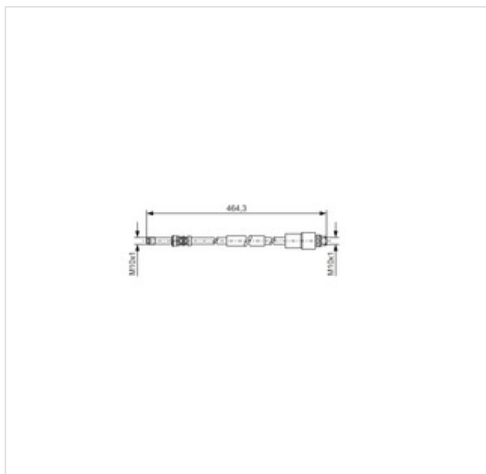

Przewód hamulcowy elastyczny BOSCH 1 987 481 541

Producent: BOSCH

Kod produktu: 1 987 481 541

Jednostka: szt.

Cena: **50** zł z VAT/szt.

Cena i dostępność może ulec zmianie

[Sprawdź aktualną cenę online »](#)

image not found or type unknown

Specyfikacja części

Przewód hamulcowy elastyczny BOSCH 1 987 481 541 (1 987 481 541), firmy **BOSCH**

Informacje

- Długość [mm]: **415**
- Gwint wewnętrzny 2 [mm]: **M10x1**
- Gwint zewn. [mm]: **M10x1**