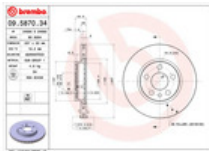

09.5870.34 BREMBO Tarcza hamulcowa BREMBO 09.5870.34

Tarcza hamulcowa BREMBO 09.5870.34

Producent: BREMBO

Kod produktu: 09.5870.34

Jednostka: szt.

Cena: **109** zł z VAT/szt.

Cena i dostępność może ulec zmianie

[Sprawdź aktualną cenę online »](#)

[Kup część](#)

Specyfikacja części

Tarcza hamulcowa BREMBO 09.5870.34 (09.5870.34), firmy **BREMBO**

Informacje

- Minimalna grubość [mm]: **18,2**
- Średnica zewnętrzna [mm]: **257**
- Typ tarczy hamulcowej: **Wentylowana wewnątrz**
- Średnica otworu centrującego [mm]: **59**
- Moment dokrecenia [Nm]: **100**
- Ilość otworów: **5**
- Grubość tarczy hamulcowej [mm]: **20**