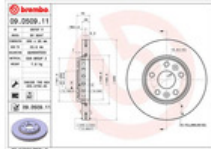

## 09.D509.11 BREMBO Tarcza hamulcowa BREMBO 09.D509.11