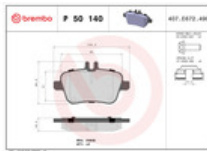

P 50 140 BREMBO Klocki hamulcowe - komplet BREMBO P 50 140

Klocki hamulcowe - komplet BREMBO P 50 140

Producent: BREMBO

Kod produktu: P 50 140

Jednostka: szt.

Cena: **121** zł z VAT/szt.

Cena i dostępność może ulec zmianie

[Sprawdź aktualną cenę online »](#)

[Kup część](#)

Specyfikacja części

Klocki hamulcowe - komplet **BREMBO P 50 140** (P 50 140), firmy **BREMBO**

Informacje

- **Wskazanie** informacja uzupełniająca: **Z**
- Szerokość [mm]: **106**
- Wysokość [mm]: **59**
- **Wskazanie** informacja uzupełniająca: **Przygotowany**
- System hamulcowy: **TRW**
- **Wskazanie** informacja uzupełniająca 2: **Ze**
- Numer WVA: **24848**