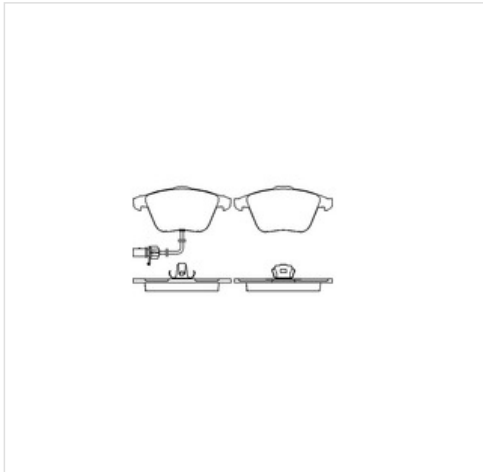

P 85 097 BREMBO Klocki hamulcowe - komplet BREMBO P 85 097

Klocki hamulcowe - komplet BREMBO P 85 097

Producent: BREMBO

Kod produktu: P 85 097

Jednostka: komplet

Cena: **173** zł z VAT/komplet

Cena i dostępność może ulec zmianie

[Sprawdź aktualną cenę online »](#)

[Kup część](#)

Specyfikacja części

Klocki hamulcowe - komplet **BREMBO P 85 097** (P 85 097), firmy **BREMBO**

Informacje

- **Grubość** / informacja uzupełniająca: **Bez**
- Grubość [mm]: **20**
- Numer WVA: **23801**
- Długość złącza ostrzegawczego [mm]: **210**
- Szerokość 1 [mm]: **156**
- Szerokość 2 [mm]: **155**
- **System hamulcowy** / informacja uzupełniająca 2: **Z**
- System hamulcowy: **Teves**
- Wysokość [mm]: **73**
- Numer WVA: **23950**
- Styk ostrzegawczy o zużyciu: **Ze stykiem zużycia**