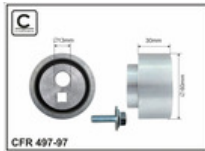

497-97 CAFFARO Rolka napinacza paska rozrządu CAFFARO 497-97

Rolka napinacza paska rozrządu CAFFARO 497-97

Producent: CAFFARO

Kod produktu: 497-97

Jednostka: szt.

Cena: **98** zł z VAT/szt.

Cena i dostępność może ulec zmianie

[Sprawdź aktualną cenę online »](#)

[Kup część](#)

Specyfikacja części

Rolka napinacza paska rozrządu CAFFARO 497-97 (497-97), firmy **CAFFARO**

Informacje

- Średnica [mm]: **60**
- Szerokość [mm]: **34**
- **Materialnie** rolką napinacza:
- **Produkcyjnie** uzupełniający / informacja uzupełniająca 2: **Z materiałem**