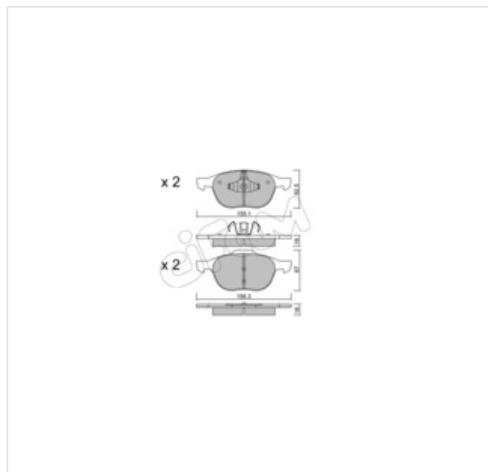

image not found or type unknown

Sklep z częściami samochodowymi nr 1

image not found or type unknown
22 884 65 45

image not found or type unknown
bok@iparts.pl

822-534-0 CIFAM Klocki hamulcowe - komplet CIFAM 822-534-0

Klocki hamulcowe - komplet CIFAM 822-534-0

Producent: CIFAM

Kod produktu: 822-534-0

Jednostka: szt.

Cena: **111** zł z VAT/szt.

Cena i dostępność może ulec zmianie

[Sprawdź aktualną cenę online »](#)

image not found or type unknown

Specyfikacja części

Klocki hamulcowe - komplet CIFAM 822-534-0 (822-534-0), firmy **CIFAM**

Informacje

- Grubość 1 [mm]: **18,0**
- ~~Skęty~~ **Skęty z tłumikiem drgań**
- Szerokość 2 [mm]: **156,3**
- Grubość 2 [mm]: **18,0**
- ~~APPROVED~~ **APPROVED** kontrolne: **ECE R90**
- Spełnia wymagania Normy ECE: **Approved**
- Styk ostrzegawczy o zużyciu: **Bez styku zużycia**
- Wysokość 2 [mm]: **67,0**
- ~~Styk~~ **Styk** ostrzegawczy o zużyciu: **Nie przygotowany dla wskaźnika**

Opinie o produkcie

image not found or type unknown

[Sprawdź opinie o części innych klientów](#)

Montowane w autach

Niniejszy PDF nie stanowi obowiązującej oferty

Sklep internetowy **iParts.pl**

Sprzedaż części i infolinia:
22 884 65 45

e-mail: **handlowy@iparts.pl**

Dane spółki

iParto Sp.z o.o.
ul. Szeligowska 48B,
05-850 Szeligi
Warszawa Bemowo
NIP: 5242878832
Regon: 382151711

www.iparts.pl

Copyright © Sp. z o.o.
Wszelkie prawa zastrzeżone