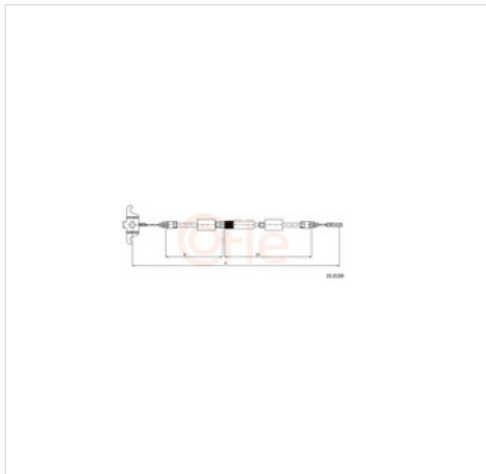

image not found or type unknown

Sklep z częściami samochodowymi nr 1

image not found or type unknown
22 884 65 45

image not found or type unknown
bok@iparts.pl

10.8188 COFLE Linka hamulca postojowego COFLE 10.8188

Linka hamulca postojowego COFLE 10.8188

Producent: COFLE

Kod produktu: 10.8188

Jednostka: szt.

Cena: **94** zł z VAT/szt.

Cena i dostępność może ulec zmianie

[Sprawdź aktualną cenę online »](#)

image not found or type unknown

Specyfikacja części

Linka hamulca postojowego COFLE 10.8188 (10.8188), firmy **COFLE**

Informacje

- Lokalizacja w aucie: **Z przodu**
- Długość 1/Długość 2 [mm]: **1985/1828**

Opinie o produkcie

image not found or type unknown