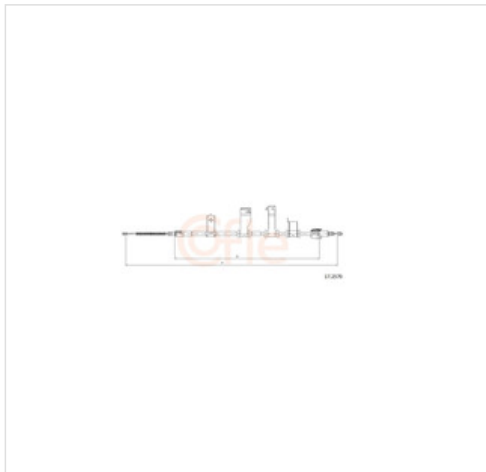

image not found or type unknown

Sklep z częściami samochodowymi nr 1

image not found or type unknown

22 884 65 45

image not found or type unknown

bok@iparts.pl

17.2570 COFLE Linka hamulca postojowego COFLE 17.2570

Specyfikacja części

Linka hamulca postojowego COFLE 17.2570 (17.2570), firmy **COFLE**

Informacje

- Lokalizacja w aucie: **Z tyłu**
- Lokalizacja w aucie: **Z lewej**
- Długość 1/Długość 2 [mm]: **1615/1363**