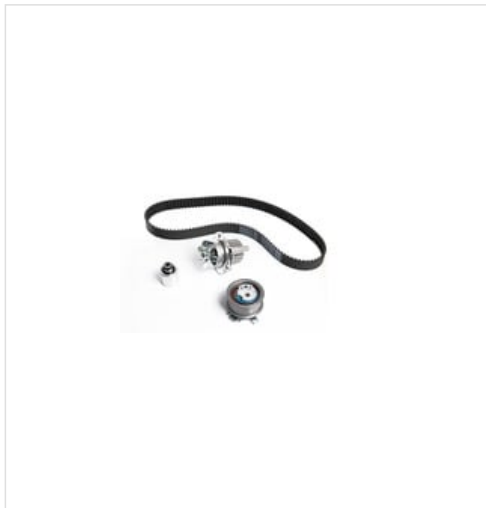

## CT1028WP4 CONTINENTAL CTAM Zestaw paska rozrządu + pompa wody CONTINENTAL CTAM CT1028WP4

### Zestaw paska rozrządu + pompa wody CONTINENTAL CTAM CT1028WP4

Producent: CONTINENTAL CTAM

Kod produktu: CT1028WP4

Jednostka: szt.

Cena: **416** zł z VAT/szt.

Cena i dostępność może ulec zmianie

[Sprawdź aktualną cenę online »](#)

#### Specyfikacja części

Zestaw paska rozrządu + pompa wody CONTINENTAL CTAM CT1028WP4 (CT1028WP4), firmy **CONTINENTAL CTAM**