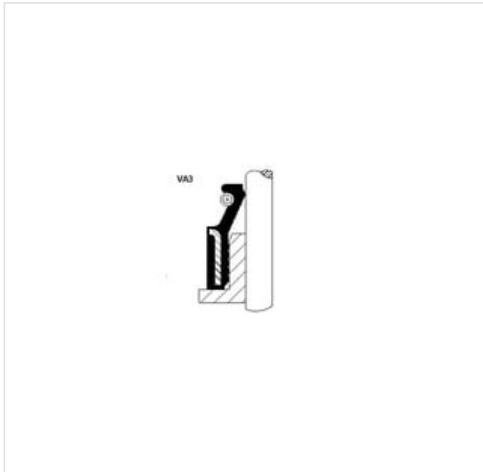

19034925 CORTECO Uszczelniacz trzonka zaworu CORTECO 19034925

Uszczelniacz trzonka zaworu CORTECO 19034925

Producent: CORTECO

Kod produktu: 19034925

Jednostka: szt.

Cena: **14** zł z VAT/szt.

Cena i dostępność może ulec zmianie

[Sprawdź aktualną cenę online »](#)

[Kup część](#)

Specyfikacja części

Uszczelniacz trzonka zaworu CORTECO 19034925 (19034925), firmy **CORTECO**

Informacje

- Średnica wewnętrzna 1 [mm]: **6**
- Średnica zewnętrzna 1 [mm]: **11**
- Materiał: **FPM (fluor-kauczuk)**
- Wysokość 1 [mm]: **6,5**
- Wysokość 2 [mm]: **10,7**
- Dla numeru OE: **MD184303**

Opinie o produkcie

[Sprawdź opinie o części innych klientów](#)

Montowane w autach

Niniejszy PDF nie stanowi obowiązującej oferty

Sklep internetowy **iParts.pl**

Sprzedaż części i infolinia:
22 884 65 45

e-mail: handlowy@iparts.pl

Dane spółki

iParto Sp.z o.o.
ul. Szeligowska 48B,
05-850 Szeligi
Warszawa Bemowo
NIP: 5242878832
Regon: 382151711

www.iparts.pl

Copyright © Sp. z o.o.
Wszelkie prawa zastrzeżone