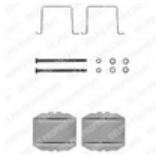

LX0122 DELPHI Zestaw akcesoriów klocków hamulcowych DELPHI LX0122

Zestaw akcesoriów klocków hamulcowych DELPHI LX0122

Producent: DELPHI

Kod produktu: LX0122

Jednostka: szt.

Cena: **27** zł z VAT/szt.

Cena i dostępność może ulec zmianie

[Sprawdź aktualną cenę online »](#)

[Kup część](#)

Specyfikacja części

Zestaw akcesoriów klocków hamulcowych DELPHI LX0122 (LX0122), firmy **DELPHI**

Informacje

- Ilość: **10**

Opinie o produkcie

[Sprawdź opinie o części innych klientów](#)

www.iparts.pl

Copyright © Sp. z o.o.
Wszelkie prawa zastrzeżone

LX0122 DELPHI Zestaw akcesoriów klocków hamulcowych DELPHI LX0122

Numery OEN	
MIN	MBA1053 , MDB1120 , MDB1425
MOTAQUIP	VMK626
NK	7919053
OJD	1053 , 109-1053
PEX	1053
QUINTON HA	BFK617
REMSA	010210 , 031100
ROADHOUS	210200
TEXTAR	82059800
TRW	PFK211 , PFK478
Sprawdź szczegóły	