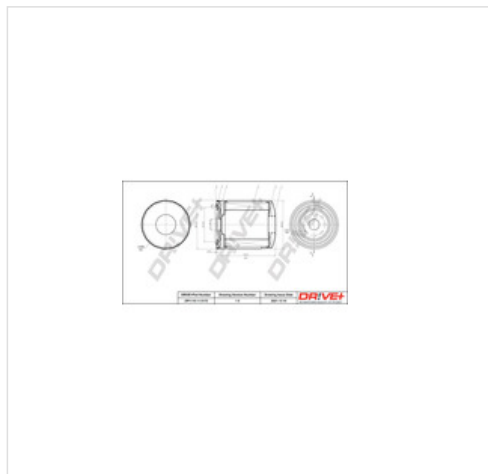

image not found or type unknown

Sklep z częściami samochodowymi nr 1

image not found or type unknown
22 884 65 45

image not found or type unknown
bok@iparts.pl

DP1110.11.0172 DR!VE+ Filtr oleju DR!VE+ DP1110.11.0172

Filtr oleju DR!VE+ DP1110.11.0172

Producent: DR!VE+

Kod produktu: DP1110.11.0172

Jednostka: szt.

Cena: **30** zł z VAT/szt.

Cena i dostępność może ulec zmianie

[Sprawdź aktualną cenę online »](#)

image not found or type unknown

Specyfikacja części

Filtr oleju DR!VE+ DP1110.11.0172 (DP1110.11.0172), firmy **DR!VE+**

Informacje

- Wysokość [mm]: **100,0**
- Średnica zewnętrzna [mm]: **78**
- Średnica wewnętrzna 2 [mm]: **57**
- Wymiar gwintu: **3/4-16 UNF-1B**
- Średnica zewnętrzna 2 [mm]: **65**
- Rodzaj filtra: **Filtr przykręcany**

Opinie o produkcie

image not found or type unknown

[Sprawdź opinie o części innych klientów](#)

Montowane w autach

Niniejszy PDF nie stanowi obowiązującej oferty

Sklep internetowy iParts.pl

Sprzedaż części i infolinia:
22 884 65 45

e-mail: handlowy@iparts.pl

Dane spółki

iParto Sp.z o.o.
ul. Szeligowska 48B,
05-850 Szeligi
Warszawa Bemowo
NIP: 5242878832
Regon: 382151711

www.iparts.pl

Copyright © Sp. z o.o.
Wszelkie prawa zastrzeżone