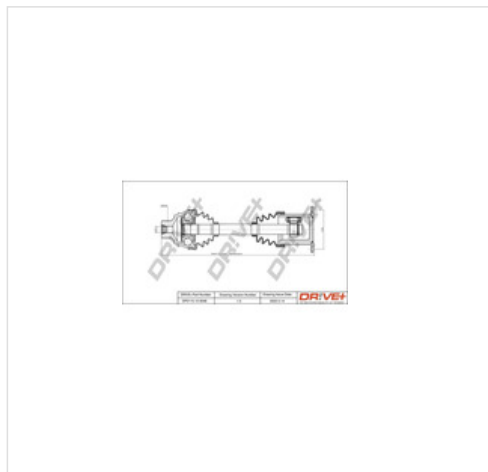

image not found or type unknown

Sklep z częściami samochodowymi nr 1

image not found or type unknown

22 884 65 45

image not found or type unknown

bok@iparts.pl

DP2110.10.0046 DR!VE+ Wał napędowy - półoś DR!VE+ DP2110.10.0046

Wał napędowy - półoś DR!VE+ DP2110.10.0046

Producent: DR!VE+

Kod produktu: DP2110.10.0046

Jednostka: szt.

Cena: **381** zł z VAT/szt.

Cena i dostępność może ulec zmianie

[Sprawdź aktualną cenę online »](#)

image not found or type unknown

Specyfikacja części

Wał napędowy - półoś DR!VE+ DP2110.10.0046 (DP2110.10.0046), firmy **DR!VE+**

Informacje

- Uzębienie zewnętrzne od strony koła: **42**
- Wymiar gwintu: **M16x1,5F**
- Wymiar gwintu: **16x1,5**