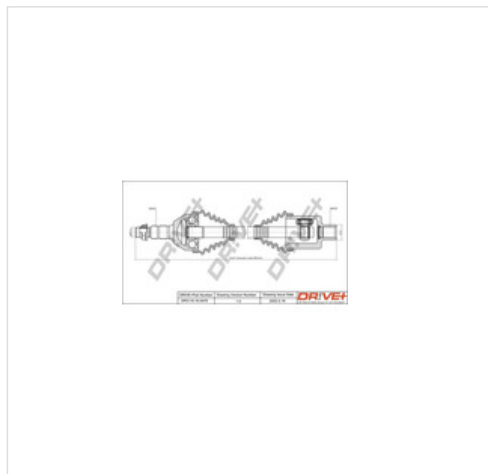

image not found or type unknown

Sklep z częściami samochodowymi nr 1

image not found or type unknown
22 884 65 45

image not found or type unknown
bok@iparts.pl

DP2110.10.0475 DRIVE+ Wał napędowy - półoś DRIVE+ DP2110.10.0475

Wał napędowy - półoś DRIVE+ DP2110.10.0475

Producent: DRIVE+

Kod produktu: DP2110.10.0475

Jednostka: szt.

Cena: **304** zł z VAT/szt.

Cena i dostępność może ulec zmianie

[Sprawdź aktualną cenę online »](#)

image not found or type unknown

Specyfikacja części

Wał napędowy - półoś DRIVE+ DP2110.10.0475 (DP2110.10.0475), firmy **DRIVE+**

Informacje

- Długość [mm]: **619,7**
- Średnica pierścienia uszczelniającego [mm]: **52,3**
- Wymiar gwintu: **22x1,5**
- Wymiar gwintu: **M22x1,5**
- Dynamika hamowania/jazdy: **Dla pojazdów bez ABS**