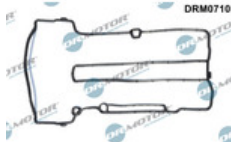

DRM0710 DR.MOTOR AUTOMOTIVE Uszczelka pokrywy zaworów DR.MOTOR AUTOMOTIVE DRM0710

Uszczelka pokrywy zaworów DR.MOTOR AUTOMOTIVE DRM0710

Producent: DR.MOTOR AUTOMOTIVE

Kod produktu: DRM0710

Jednostka: szt.

Informacje

- Kształt: **Element w kształcie T**

Opinie o produkcie

[Sprawdź opinie o części innych klientów](#)

Montowane w autach

Niniejszy PDF nie stanowi obowiązującej oferty

Sklep internetowy **iParts.pl**